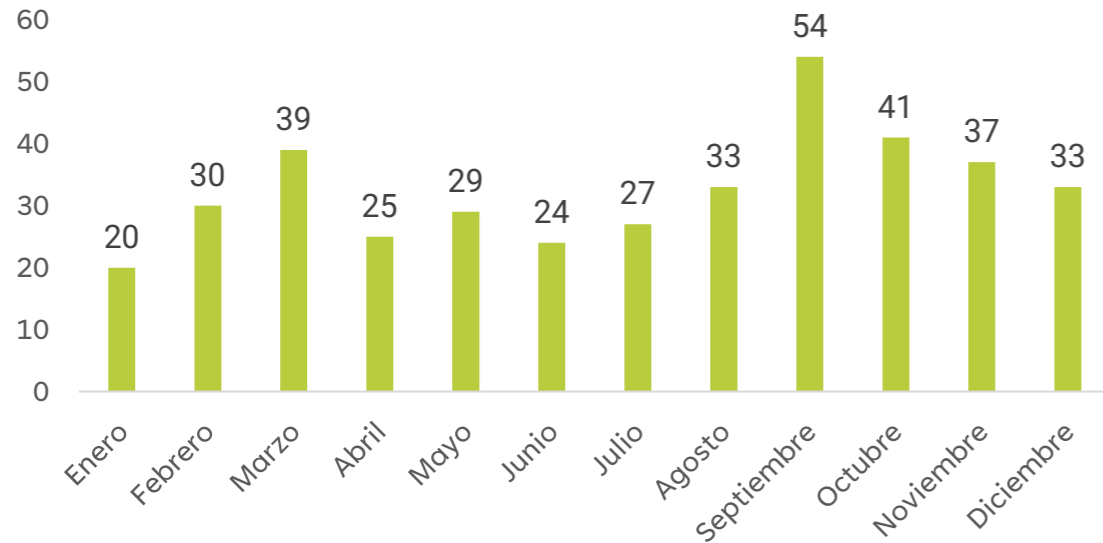

# AÑO 2023

Tema	Cantidad
No parada programada	145
Comportamiento conductor	99
Accidente de bus	41
Otros	29
Forma de conducción	24
Frecuencia de ruta	18
Cambio de ruta	17
Aprisionamiento de puertas	15
Felicitación	2
Aproximación deficiente	1
Temas administrativos	1
<b>Total</b>	<b>392</b>

# AÑO 2024

Tema	Cantidad
No parada programada	86
Comportamiento conductor	63
Accidente de bus	37
Forma de conducción	31
Aprisionamiento de puertas	13
Temas Administrativos	10
Cambio de ruta	7
Otros	6
Felicitación	3
Artículos Perdidos	1
Desvió no Autorizado	1
Seguridad en Buses	1
<b>Total</b>	<b>259</b>

- Tiempos estimados de respuesta PQRSD: 8 días. La ley establece máximo 15 días.
- PQRSD año 2023: 392 fueron recibidas y contestadas, logrando un 100% de respuesta.
- PQRSD año 2024: recibidas 259, contestadas 251 y en gestión 8, dando respuesta al 97%.