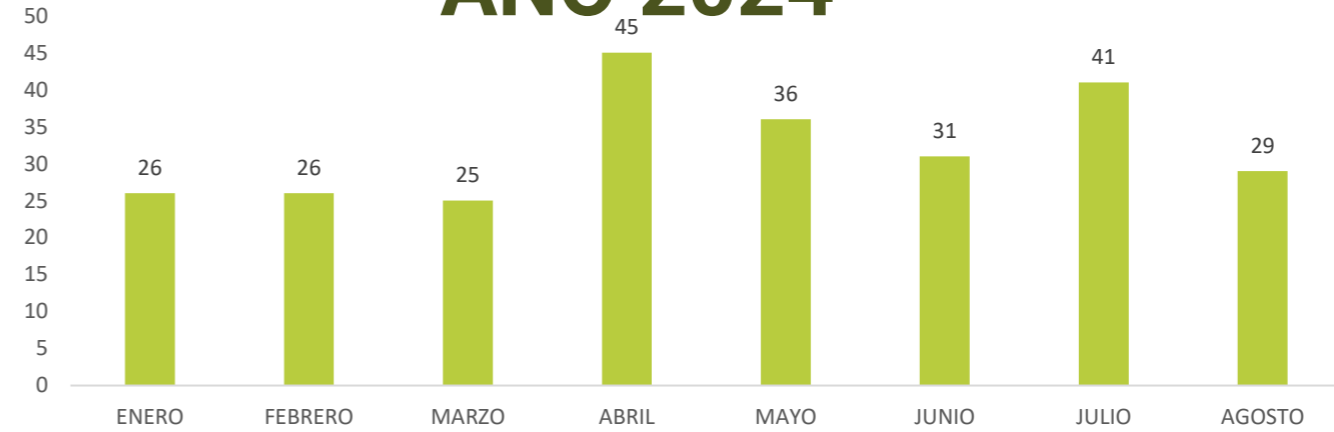

# AÑO 2023

Tema	Cantidad
No parada programada	145
Comportamiento conductor	99
Accidente de bus	41
Otros	29
Forma de conducción	24
Frecuencia de ruta	18
Cambio de ruta	17
Aprisionamiento de puertas	15
Felicitación	2
Aproximación deficiente	1
Temas administrativos	1
<b>Total</b>	<b>392</b>

# AÑO 2024

Tema	Cantidad
No parada programada	86
Comportamiento conductor	63
Accidente de bus	37
Forma de conducción	31
Aprisionamiento de puertas	13
Temas Administrativos	10
Cambio de ruta	7
Otros	6
Felicitación	3
Artículos Perdidos	1
Desvió no Autorizado	1
Seguridad en Buses	1
<b>Total</b>	<b>259</b>

- Tiempos estimados de respuesta PQRSD: 8 días. La ley establece máximo 15 días.
- PQRSD año 2023: 392 fueron recibidas y contestadas, logrando un 100% de respuesta.
- PQRSD año 2024: recibidas 259, contestadas 251 y en gestión 8, dando respuesta al 97%.